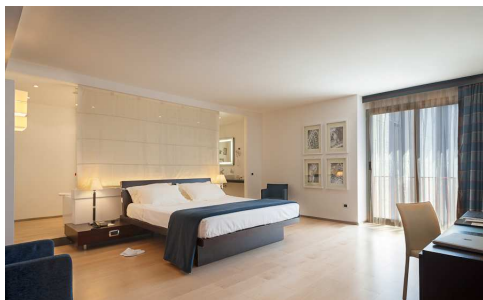

WDF LECCE 2017

GRAND HOTEL TIZIANO E DEI CONGRESSI

CAMERE SUPERIOR

Le camere Superior, 68 nuove unità realizzate con i moderni criteri di abitabilità ed uno stile contemporaneo. Offrono un ambiente dalle grandi dimensioni.

25 + 26 marzo 2017
01 + 02 aprile 2017

CAMERE CLASSIC

Le nostre 203 camere Classic e Suite sono ideali per esigenze di soggiorno d'affari e vacanza

PERNOTTAMENTI

Tariffe p/camera – p/notte con trattamento di pernottamento e prima colazione (B&B) :

Tipologia camera	prezzo/ camera/ notte	prezzo/ persona/ notte
CLASSIC		
Classic Singola	€ 50,00	€ 50,00
Classic DUS (Doppia Uso Singola)	€ 60,00	€ 60,00
Classic doppia	€ 74,00	€ 37,00
Classic Tripla/ Family	€ 102,00	€ 34,00
Classic Quadrupla / Family	€ 128,00	€ 32,00
SUPERIOR		
Superior DUS (Doppia Uso Singola)	€ 75,00	€ 75,00
Superior Doppia	€ 90,00	€ 45,00
Superior Tripla	€ 126,00	€ 42,00
Superior Quadrupla	€ 152,00	€ 38,00