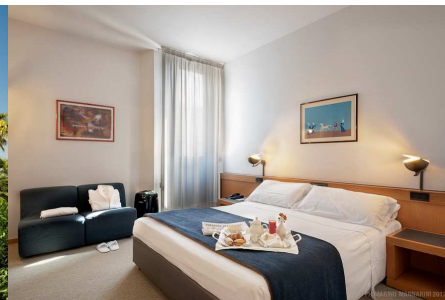

WDF LECCE 2017

GRAND HOTEL TIZIANO E DEI CONGRESSI

CAMERE SUPERIOR

Le camere Superior, 68 nuove unità realizzate con i moderni criteri di abitabilità ed uno stile contemporaneo. Offrono un ambiente dalle grandi dimensioni.

25 + 26 marzo 2017
01 + 02 aprile 2017

CAMERE CLASSIC

Le nostre 203 camere Classic e Suite sono ideali per esigenze di soggiorno d'affari e vacanza

PERNOTTAMENTI

Tariffe p/camera – p/notte con trattamento di pernottamento e prima colazione (B&B) :

Tipologia camera	prezzo/ camera/ notte	prezzo/ persona/ notte
CLASSIC		
Classic Singola	€ 50,00	€ 50,00
Classic DUS (Doppia Uso Singola)	€ 60,00	€ 60,00
Classic doppia	€ 74,00	€ 37,00
Classic Tripla/ Family	€ 102,00	€ 34,00
Classic Quadrupla / Family	€ 128,00	€ 32,00
SUPERIOR		
Superior DUS (Doppia Uso Singola)	€ 75,00	€ 75,00
Superior Doppia	€ 90,00	€ 45,00
Superior Tripla	€ 126,00	€ 42,00
Superior Quadrupla	€ 152,00	€ 38,00