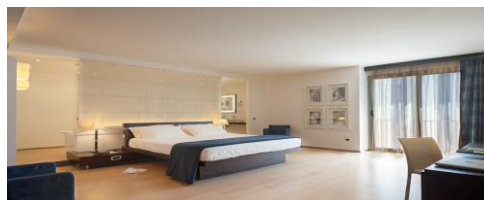

WORLD DANCE FESTIVAL 2019

OPEN TO THE WORLD
INTERNATIONAL DANCE CONTEST

GRAND HOTEL TIZIANO E DEI CONGRESSI

CAMERE SUPERIOR

Le camere Superior, 68 nuove unità realizzate con i moderni criteri di abitabilità ed uno stile contemporaneo. Offrono un ambiente dalle grandi dimensioni.

23 + 24 Marzo 2019

30 + 31 Marzo 2019

CAMERE CLASSIC

Le nostre 203 camere Classic e Suite sono ideali per esigenze di soggiorno d'affari e vacanza

PERNOTTAMENTI

Tariffe p/camera – p/notte con trattamento di pernottamento e prima colazione (B&B) :

Tipologia camera	prezzo/ camera/ notte	prezzo/ persona/ notte
CLASSIC		
Classic Singola	€ 50,00	€ 50,00
Classic DUS (Doppia Uso Singola)	€ 60,00	€ 60,00
Classic doppia	€ 74,00	€ 37,00
Classic Tripla/ Family	€ 102,00	€ 34,00
Classic Quadrupla / Family	€ 128,00	€ 32,00
SUPERIOR		
Superior DUS (Doppia Uso Singola)	€ 75,00	€ 75,00
Superior Doppia	€ 90,00	€ 45,00
Superior Tripla	€ 126,00	€ 42,00
Superior Quadrupla	€ 152,00	€ 38,00