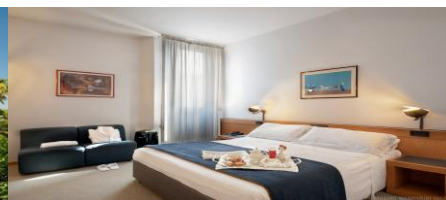

WORLD DANCE FESTIVAL 2019

OPEN TO THE WORLD
INTERNATIONAL DANCE CONTEST

GRAND HOTEL TIZIANO E DEI CONGRESSI

CAMERE SUPERIOR

Le camere Superior, 68 nuove unità realizzate con i moderni criteri di abitabilità ed uno stile contemporaneo. Offrono un ambiente dalle grandi dimensioni.

23 + 24 Marzo 2019

30 + 31 Marzo 2019

CAMERE CLASSIC

Le nostre 203 camere Classic e Suite sono ideali per esigenze di soggiorno d'affari e vacanza

PERNOTTAMENTI

Tariffe p/camera – p/notte con trattamento di pernottamento e prima colazione (B&B) :

Tipologia camera	prezzo/ camera/ notte	prezzo/ persona/ notte
CLASSIC		
Classic Singola	€ 50,00	€ 50,00
Classic DUS (Doppia Uso Singola)	€ 60,00	€ 60,00
Classic doppia	€ 74,00	€ 37,00
Classic Tripla/ Family	€ 102,00	€ 34,00
Classic Quadrupla / Family	€ 128,00	€ 32,00
SUPERIOR		
Superior DUS (Doppia Uso Singola)	€ 75,00	€ 75,00
Superior Doppia	€ 90,00	€ 45,00
Superior Tripla	€ 126,00	€ 42,00
Superior Quadrupla	€ 152,00	€ 38,00